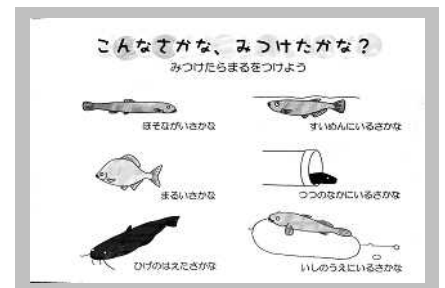

## お面づくり

カエル、コツメカワウソなどの、かわいいオリジナルお面をつくります。

料金：50円/1名

定員：100名

持物：はさみ、セロハンテープ、輪ゴム

## お魚かみしばい

生き物のくらしや特徴について紙芝居で楽しく説明します。

時間：15分程度

料金：無料

定員：100名

メニューは  
「すきなもの、なあに？」  
「どんないきものいるかな？」  
の2種類！

## ワークシート

シートを持って館内を見学。見つけた生き物に をつけます。

料金：無料(原本をお渡しいたしますので、必要部数コピーしてお使いください)

定員：フリー

持物：えんぴつ